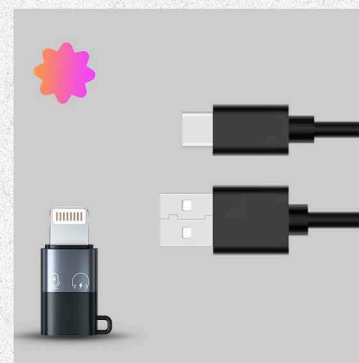

Комплектація

Model:
GP-LM15