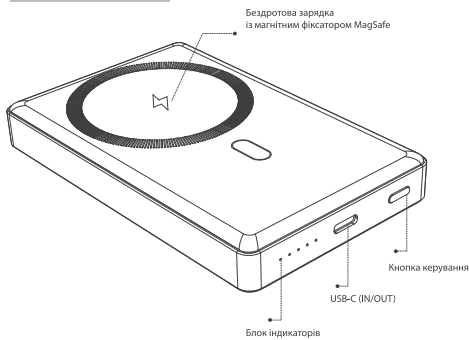

Особливості

Портативний зарядний пристрій (УМБ) оснащений роз'ємом USB-C для заряджання самого пристрою та інших гаджетів. Підтримується швидка зарядка (PD) до 20W, а також бездротове заряджання до 15W із магнітної фіксацією (MagSafe, сумісне з iPhone 12 та вище). Літій-полімерний акумулятор ємністю 10000 mAh забезпечує номінальну віддачу близько 6000 mAh, чого достатньо для приблизно 1-1,5 повних заряджання сучасного смартфона. Корпус із алюмінієвого сплаву має тонкий дизайн і зручний у використанні.

Елементи керування

Технічні характеристики

Батарея: акумуляторна літій-полімерна
Ємність батареї: 10000 mAh (3.85V / 38.5Wh)
Номінальна ємність: 6000 mAh (5V/2A)

Вхідні параметри:

USB-C: 5V/3A, 9V/2A (18W MAX)

Вихідні параметри:

USB-C: 5V/3A, 9V/2.22A, 12V/1.67A (20W MAX)

Бездротове заряджання: до 15W

* **Загальна потужність при одночасному підключенні пристроїв:** до 15W

Матеріал корпусу: Вогнетривкий АБС+РС пластик+Алюмінієвий сплав

Дисплей: блок індикаторів

Комплектація

УМБ SI10A7QL-MAG, керівництво користувача, гарантійний талон, кабель USB-A>USB-C.

Кнопка керування

Коротке натискання вмикає/вимикає живлення та індикатори заряду, а також активує перевірку залишкової ємності. **Подвійне натискання** вмикає режим швидкого заряджання (PD) або бездротове заряджання, про що свідчить зміна кольору індикатора.

Індикація