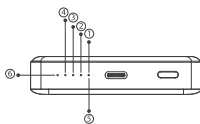

Дисплей: блок індикаторів

Комплектація

УМБ SI10A7QL-MAG, керівництво користувача, гарантійний талон, кабель USB-A>USB-C.

Кнопка керування

Коротке натискання вмикає/вимикає живлення та індикатори заряду, а також активує перевірку залишкової ємності. **Подвійне натискання** вмикає режим швидкого заряджання (PD) або бездротове заряджання, про що свідчить зміна кольору індикатора.

Індикація

- 1 — 25% заряду
- 2 — 50% заряду
- 3 — 75% заряду
- 4 — 100% заряду
- 5 — рожевий індикатор: активовано швидке заряджання
- 6 — синій індикатор: увімкнено бездротове заряджання

Заряджання УМБ