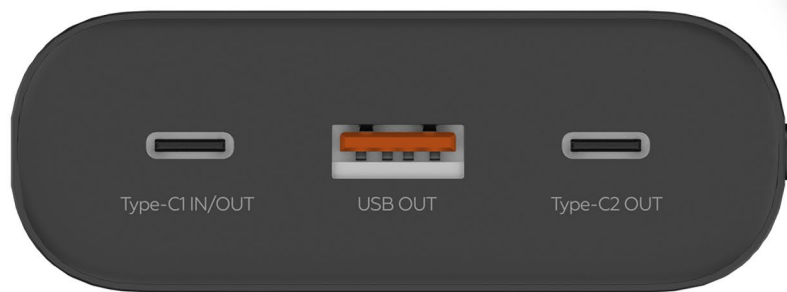

Model:
GP-PB306

HY

POWER BANK

PE

30 000 MAH

100 W

Висока потужність

Gelius Hyper має велику вихідну потужність у 100W, що дає можливість заряджати навіть ноутбуки. Висока потужність гарантує, що ваші пристрої будуть заряджені швидко і без зайвих зусиль, що особливо зручно у випадках, коли потрібно швидко відновити заряд.

Велика ємність

Gelius Hyper на 30000mAh забезпечує неймовірну енергоємність, яка дозволить заряджати ваші пристрої протягом довгого часу. Додаткова батарея оснащена трьома вихідними портами - двома Type-C та одним USB-A, що дозволяє заряджати відразу три пристрої одночасно. Вхідний порт Type-C дозволяє швидко заряджати саму батарею.

Швидка зарядка

Gelius Hyper підтримує сучасні стандарти швидкого заряджання Power Delivery та QC 3.0, що дозволяє значно скоротити час заряджання ваших пристроїв. Ви зможете швидко відновити заряд не лише смартфона, але й інших гаджетів, що підтримують ці технології.

У комплекті йде потужний 1-метровий кабель Type-C/Type-C на 100W. Цей кабель забезпечує високу швидкість передачі енергії, що дозволяє максимально ефективно використовувати можливості додаткової батареї.