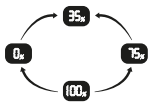

Примітка: Після повної зарядки портативний зарядний пристрій ємністю 40000 мАг може зарядити більшість пристроїв до

8 разів. Кількість зарядів залежить від ємності акумулятора вашого пристрою та віку/стану зарядного пристрою.

ЗАРЯДЖАННЯ ВАШОГО СМАРТФОНА, АБО ІНШОГО ПРИСТРОЮ ВІД УМБ

Примітка: Для найкращої роботи переконайтеся, що ваша УМБ повністю заряджена. Інструкція щодо заряджання див. на попередній сторінці.

1. Підключіть один кінець USB-кабелю (наприклад, кабелю USB Type-C або оригінального кабелю від вашого пристрою) до вашого телефону/пристрою, а роз'єм USB-A — до зарядного пристрою.
2. Увімкніть УМБ, натиснувши кнопку ввімкнення/вимкнення живлення. Процес зарядки почнеться негайно. Час зарядки залежить від пристрою (ваш пристрій повинен відображати прогрес).
3. Коли ваш пристрій повністю зарядиться, від'єднайте його.

ЗАХОДИ БЕЗПЕКИ

- Не бийте та не тисніть на УМБ гострими чи важкими предметами. Сильні удари та спроби проткнути пристрій можуть призвести до незворотних пошкоджень пристрою.
- Не використовуйте пристрій, якщо на нього попала будь-яка рідина, або якщо він помітно мокрий/вологий.

УМБ слід заряджати під наглядом дорослих. Ніколи не залишайте пристрій з дітьми без нагляду.

- Не забувайте вимикати пристрій, коли він не використовується.
- Не піддавайте пристрій впливу надзвичайно високих або низьких температур або високого тиску. Уникайте впливу прямих сонячних променів або вогню та не залишайте в гарячих місцях, наприклад, всередині гарячого автомобіля.
- Вплив високих температур може призвести до нагріву акумулятора, його підпалення або вибуху. Таке використання також може призвести до втрати продуктивності або скорочення тривалості життя акумулятора.
- Не намагайтеся в будь-який спосіб розібрати чи модифікувати пристрій. Це припинить дію гарантії.
- Негайно припиніть використання, якщо під час заряджання або зберігання акумулятор виділяє незвичний запах чи дим, відчувається гарячим на дотик, змінює колір чи форму або виглядає ненормально.
- Якщо це все-таки станеться, зверніться до служби підтримки клієнтів Sigma mobile.
- УМБ не містить шкідливих для здоров'я речовин (згідно з ДСТУ EN50581).

УВАГА! ЛІТІЙ-ПОЛІМЕРНИЙ АКУМУЛЯТОР

Літій-полімерні акумуляторні батареї можуть нагріватися, спалахувати чи вибухати через зловживання пристроєм; це може призвести до серйозних травм користувача.

Уважно дотримуйтеся усіх інструкцій, щоб подбати про безпечну роботу вашого портативного зарядного пристрою. Якщо у вас виникли запитання чи занепокоєння щодо експлуатації чи заходів безпеки, перелічених вище, не соромтеся звертатися до нашої служби підтримки клієнтів.

НЕ ЗАБУВАЙТЕ ПРО ПЕРЕРОБКУ!