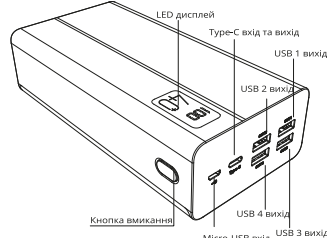

Портативний зарядний пристрій 40000мА-год–1 шт
Кабель USB—Type-C – 1 шт
Інструкція користувача – 1 шт
Гарантійний талон – 1 шт

ОПИС ПРИСТРОЮ

ТЕХНІЧНІ ХАРАКТЕРИСТИКИ

Вхідні параметри:
Micro-USB 5B/2A; 9B/2A; 12B/1,5A
Type-C 5B/3A; 9B/2A; 12B/1,5A
Вихідні параметри:
Type-C: 5B/3A; 9B/2,22A; 12B/1,66A
USB2/3/4: 5B/3A (Макс)
Загалом: PD20Вт (Макс), QC22.5Вт (Макс)
Матеріал корпусу: АБС пластик
Батарея: Акумуляторна літій-полімерна
Ємність: 40000 мА-год
Дисплей: LED цифровий